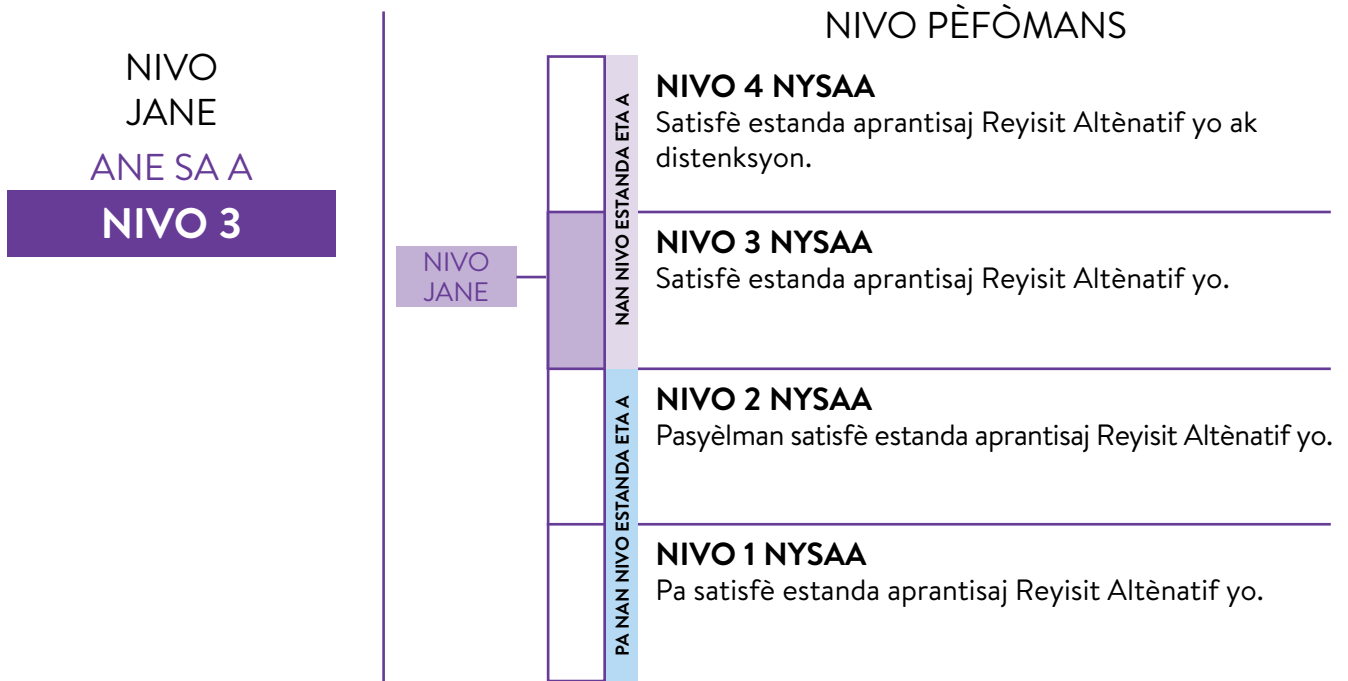

KISA NIVO PÈFÒMANS VLE DI?

Pou ede dekri degre jiska ki pwen Jane satisfè estanda aprantisaj Reyisit Altènatif yo, edikatè yo te byen egzamine Eleman Esansyèl yo epi yo te kreye kat (4) nivo reyisit, ke yo konnen kòm “nivo pèfòmans”. Yo detèmine yon nivo pèfòmans ak yon konbinezon fason Jane te byen fè yon travay ak fason travay la te difisil.

ZÒN KONSEPTYÈL YO

Zòn Konseptyèl yo se kategori konesans yo teste andedan zòn kontni sa a. Seksyon ki anba a montre kantite konpetans yo te teste andedan chak Zòn Konseptyèl ak konbyen nan konpetans sa yo Jane te metrize. Plis enfòmasyon sou konpetans yo andedan chak Zòn Konseptyèl disponib nan <http://www.p12.nysed.gov/assessment/nysaa/>.

KONPETANS JANE TE METRIZE