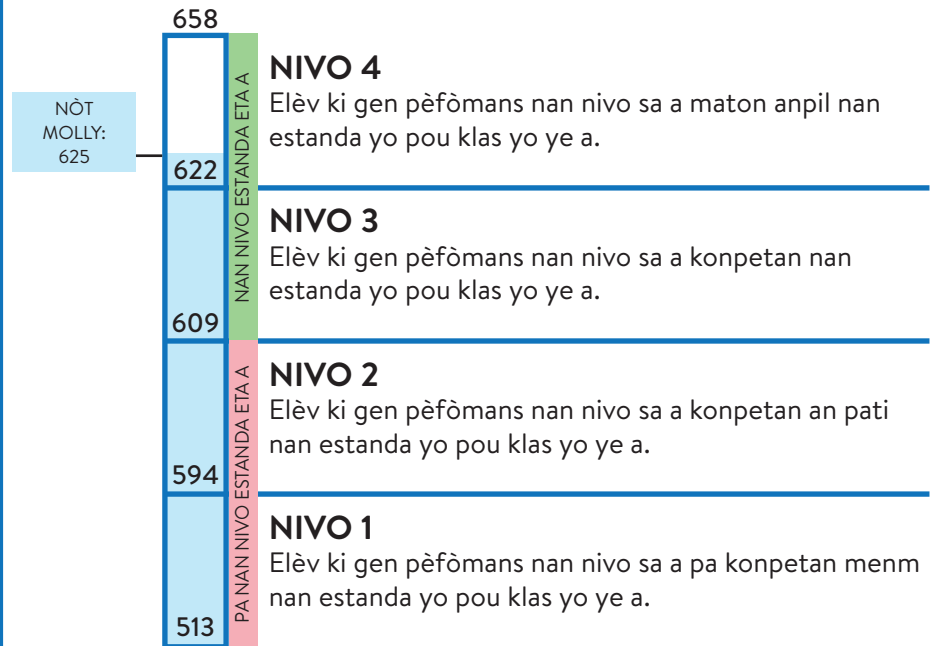

TRADIKSYON

[www.engageny.org/translate](http://www.engageny.org/translate)

NÒT POU  
MOLLY  
ANE SA A

**625**  
NIVO 4

NIVO PÈFÒMANS

MOLLY NAN NIVO ESTANDA ETA A

Pandan w ap gade rezilta pitit ou a pou Egzamen Lang ak Literati Anglè pou ane 2021 an, tanpri sonje chanjman ki te fèt nan egzamen ane sa a akòz pandemi COVID-19 la. Pou egzamen prentan 2021 an, yo te egziye pou lekòl yo bay Sesyon 1 an sèlman, ki gen kesyon chwa miltip sèlman ladan. **Se sesyon sa a sèlman ki te kontribye nan nòt total elèv la ki parèt sou Relvenòt sa a.**

Epitou, pou prentan 2021 sèlman, yo te itilize anpil nan pasaj lekti ak kesyon egzamen ki te nan Sesyon 1 an deja nan egzamen yon lòt ane anvan sa e yo te pibliye yo deja sou sit entènèt Depatman an nan objektif pedagojik. Poutèt sa, gen bon chans pwofesè yo te itilize kèk nan pasaj lekti ak kesyon egzamen sa yo nan egzamen blan pou elèv yo anvan Egzamen ELA pou ane 2021 an.